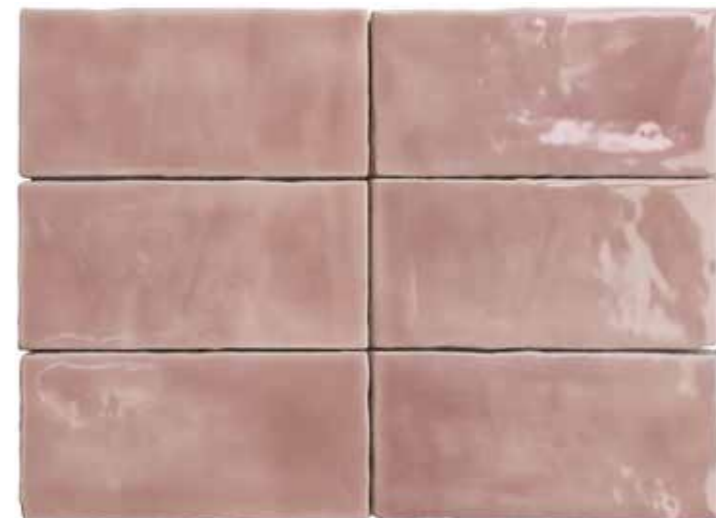

Cinerino 6,5x13cm glossy wall
Chiaro di Luna 6,5x13cm glossy wall
Decorata 09 15x15cm matt floor
(Sartoria)

Nuvola