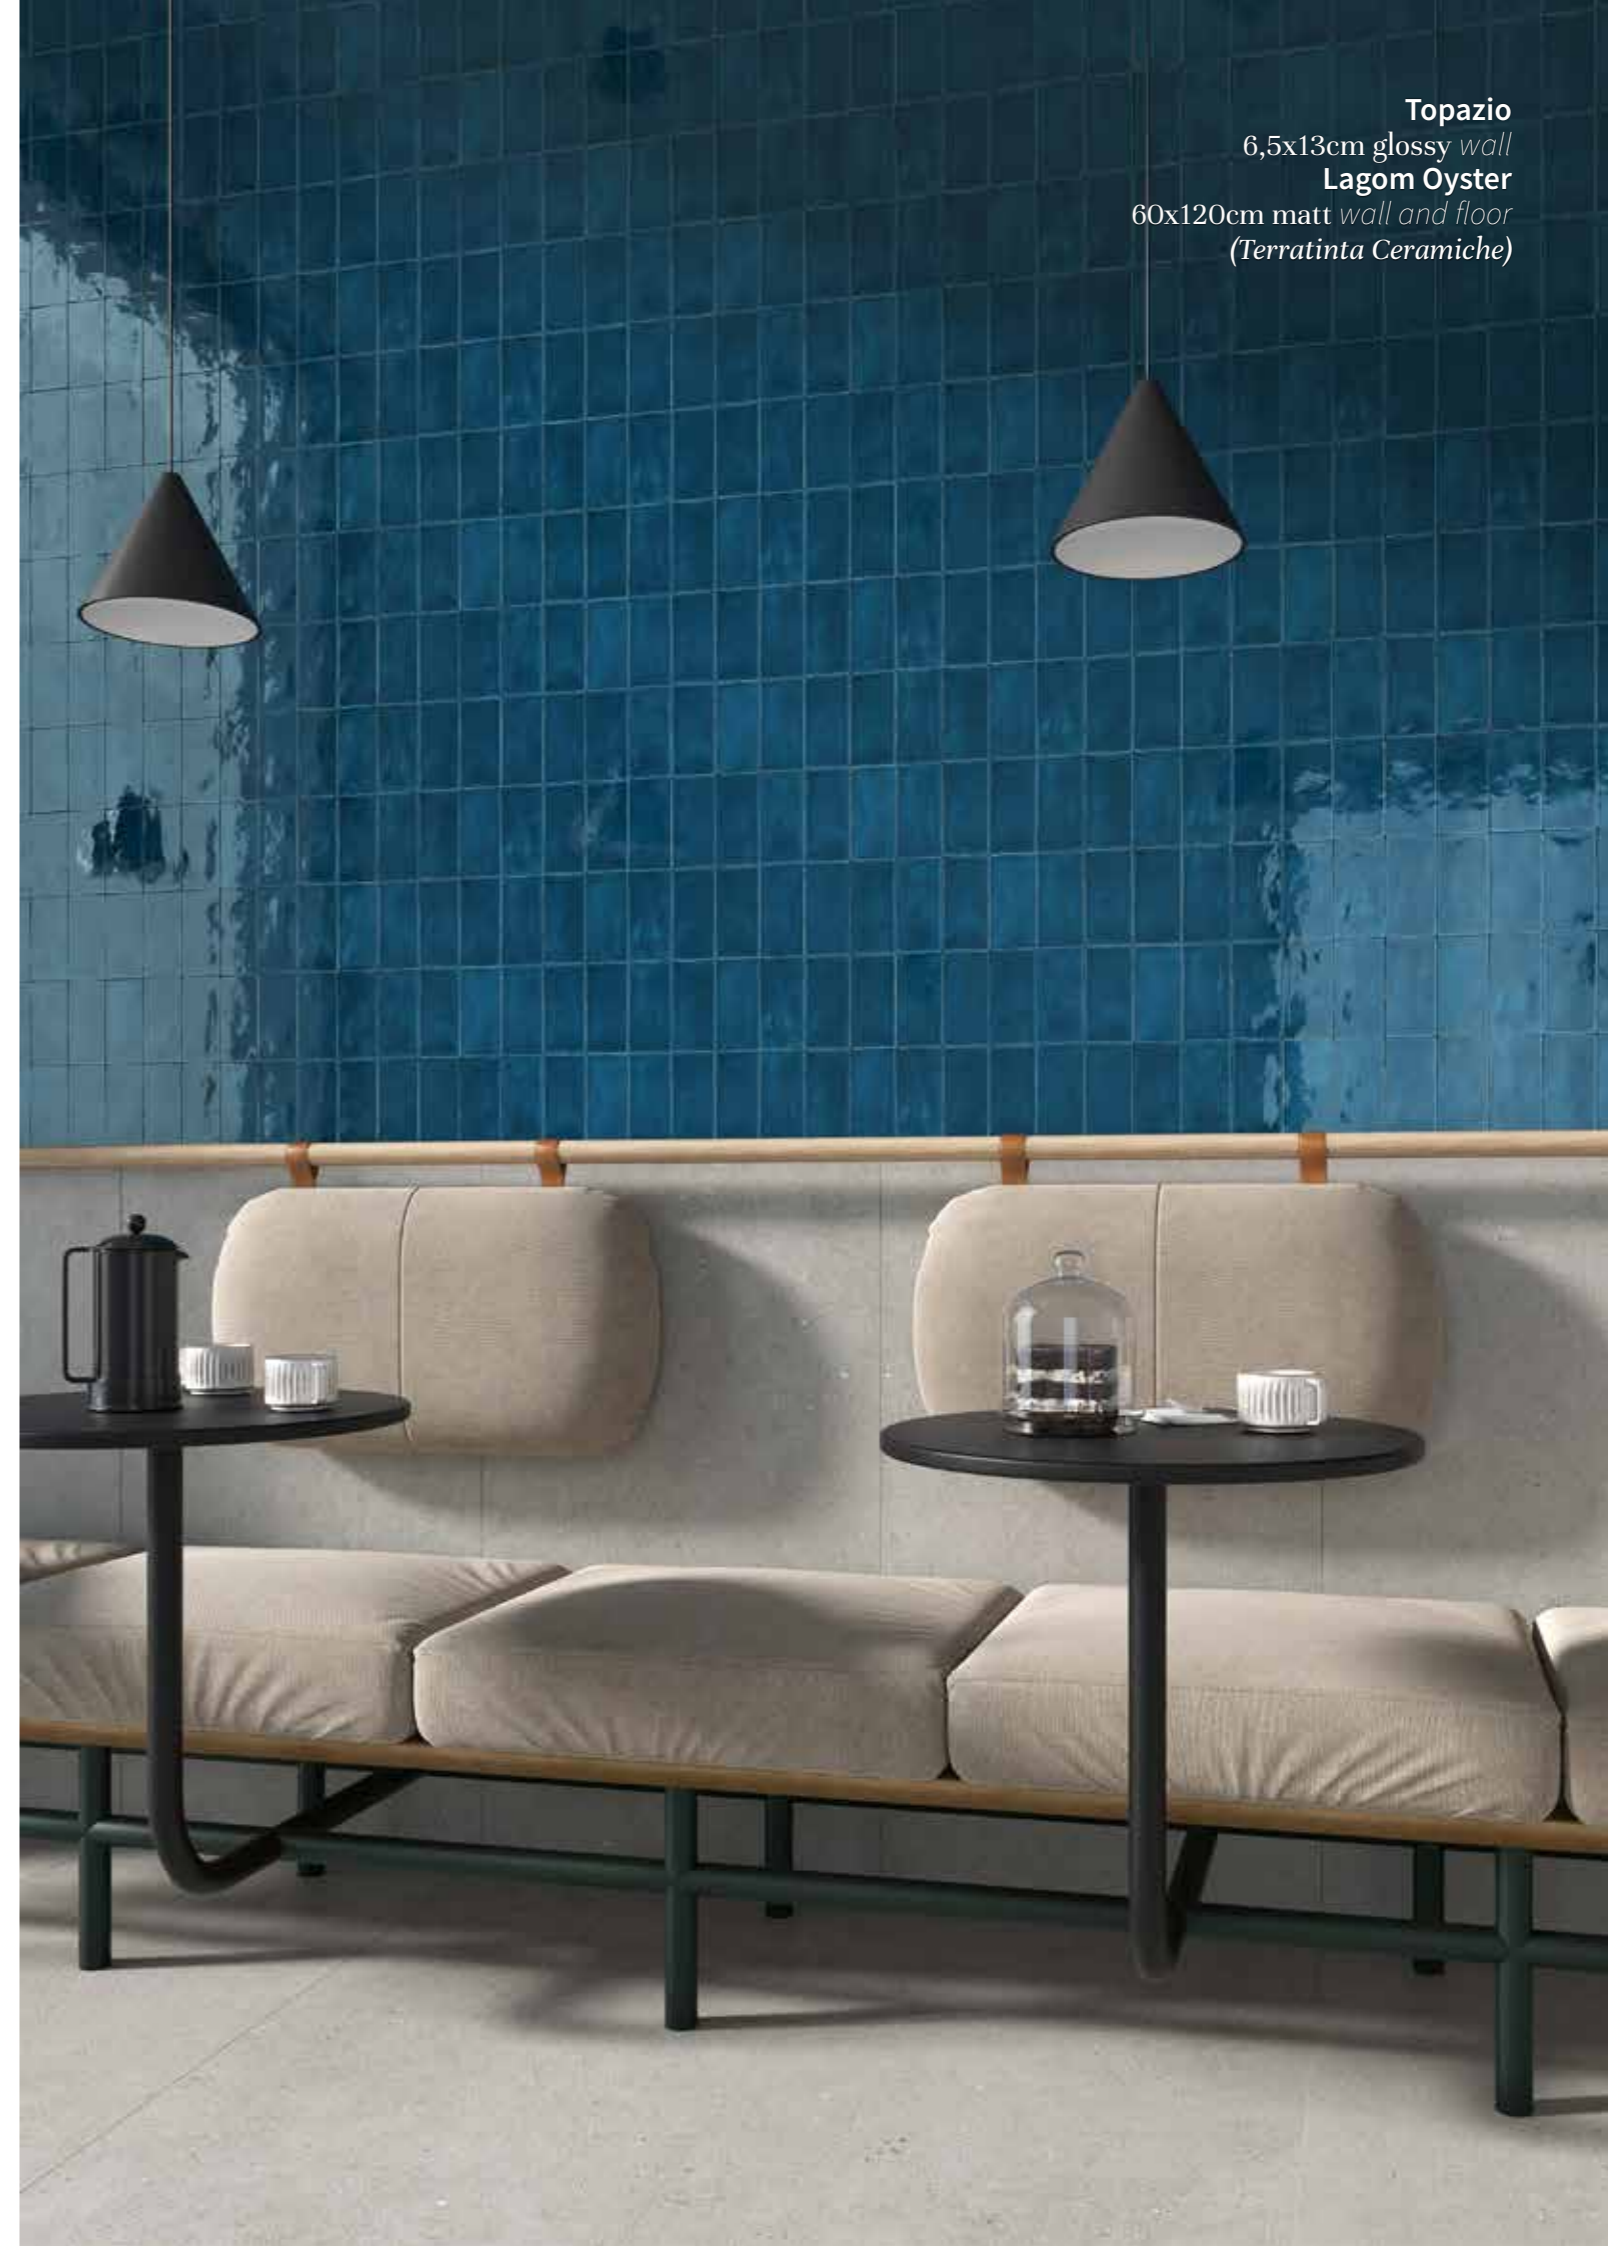

Blu Reale

**Oltremare** 6,5x13cm glossy wall  
**Mix Decorata** 15x15 cm matt floor  
(Sartoria)

**Topazio**  
6,5x13cm glossy wall  
**Lagom Oyster**  
60x120cm matt wall and floor  
(Terratinta Ceramiche)