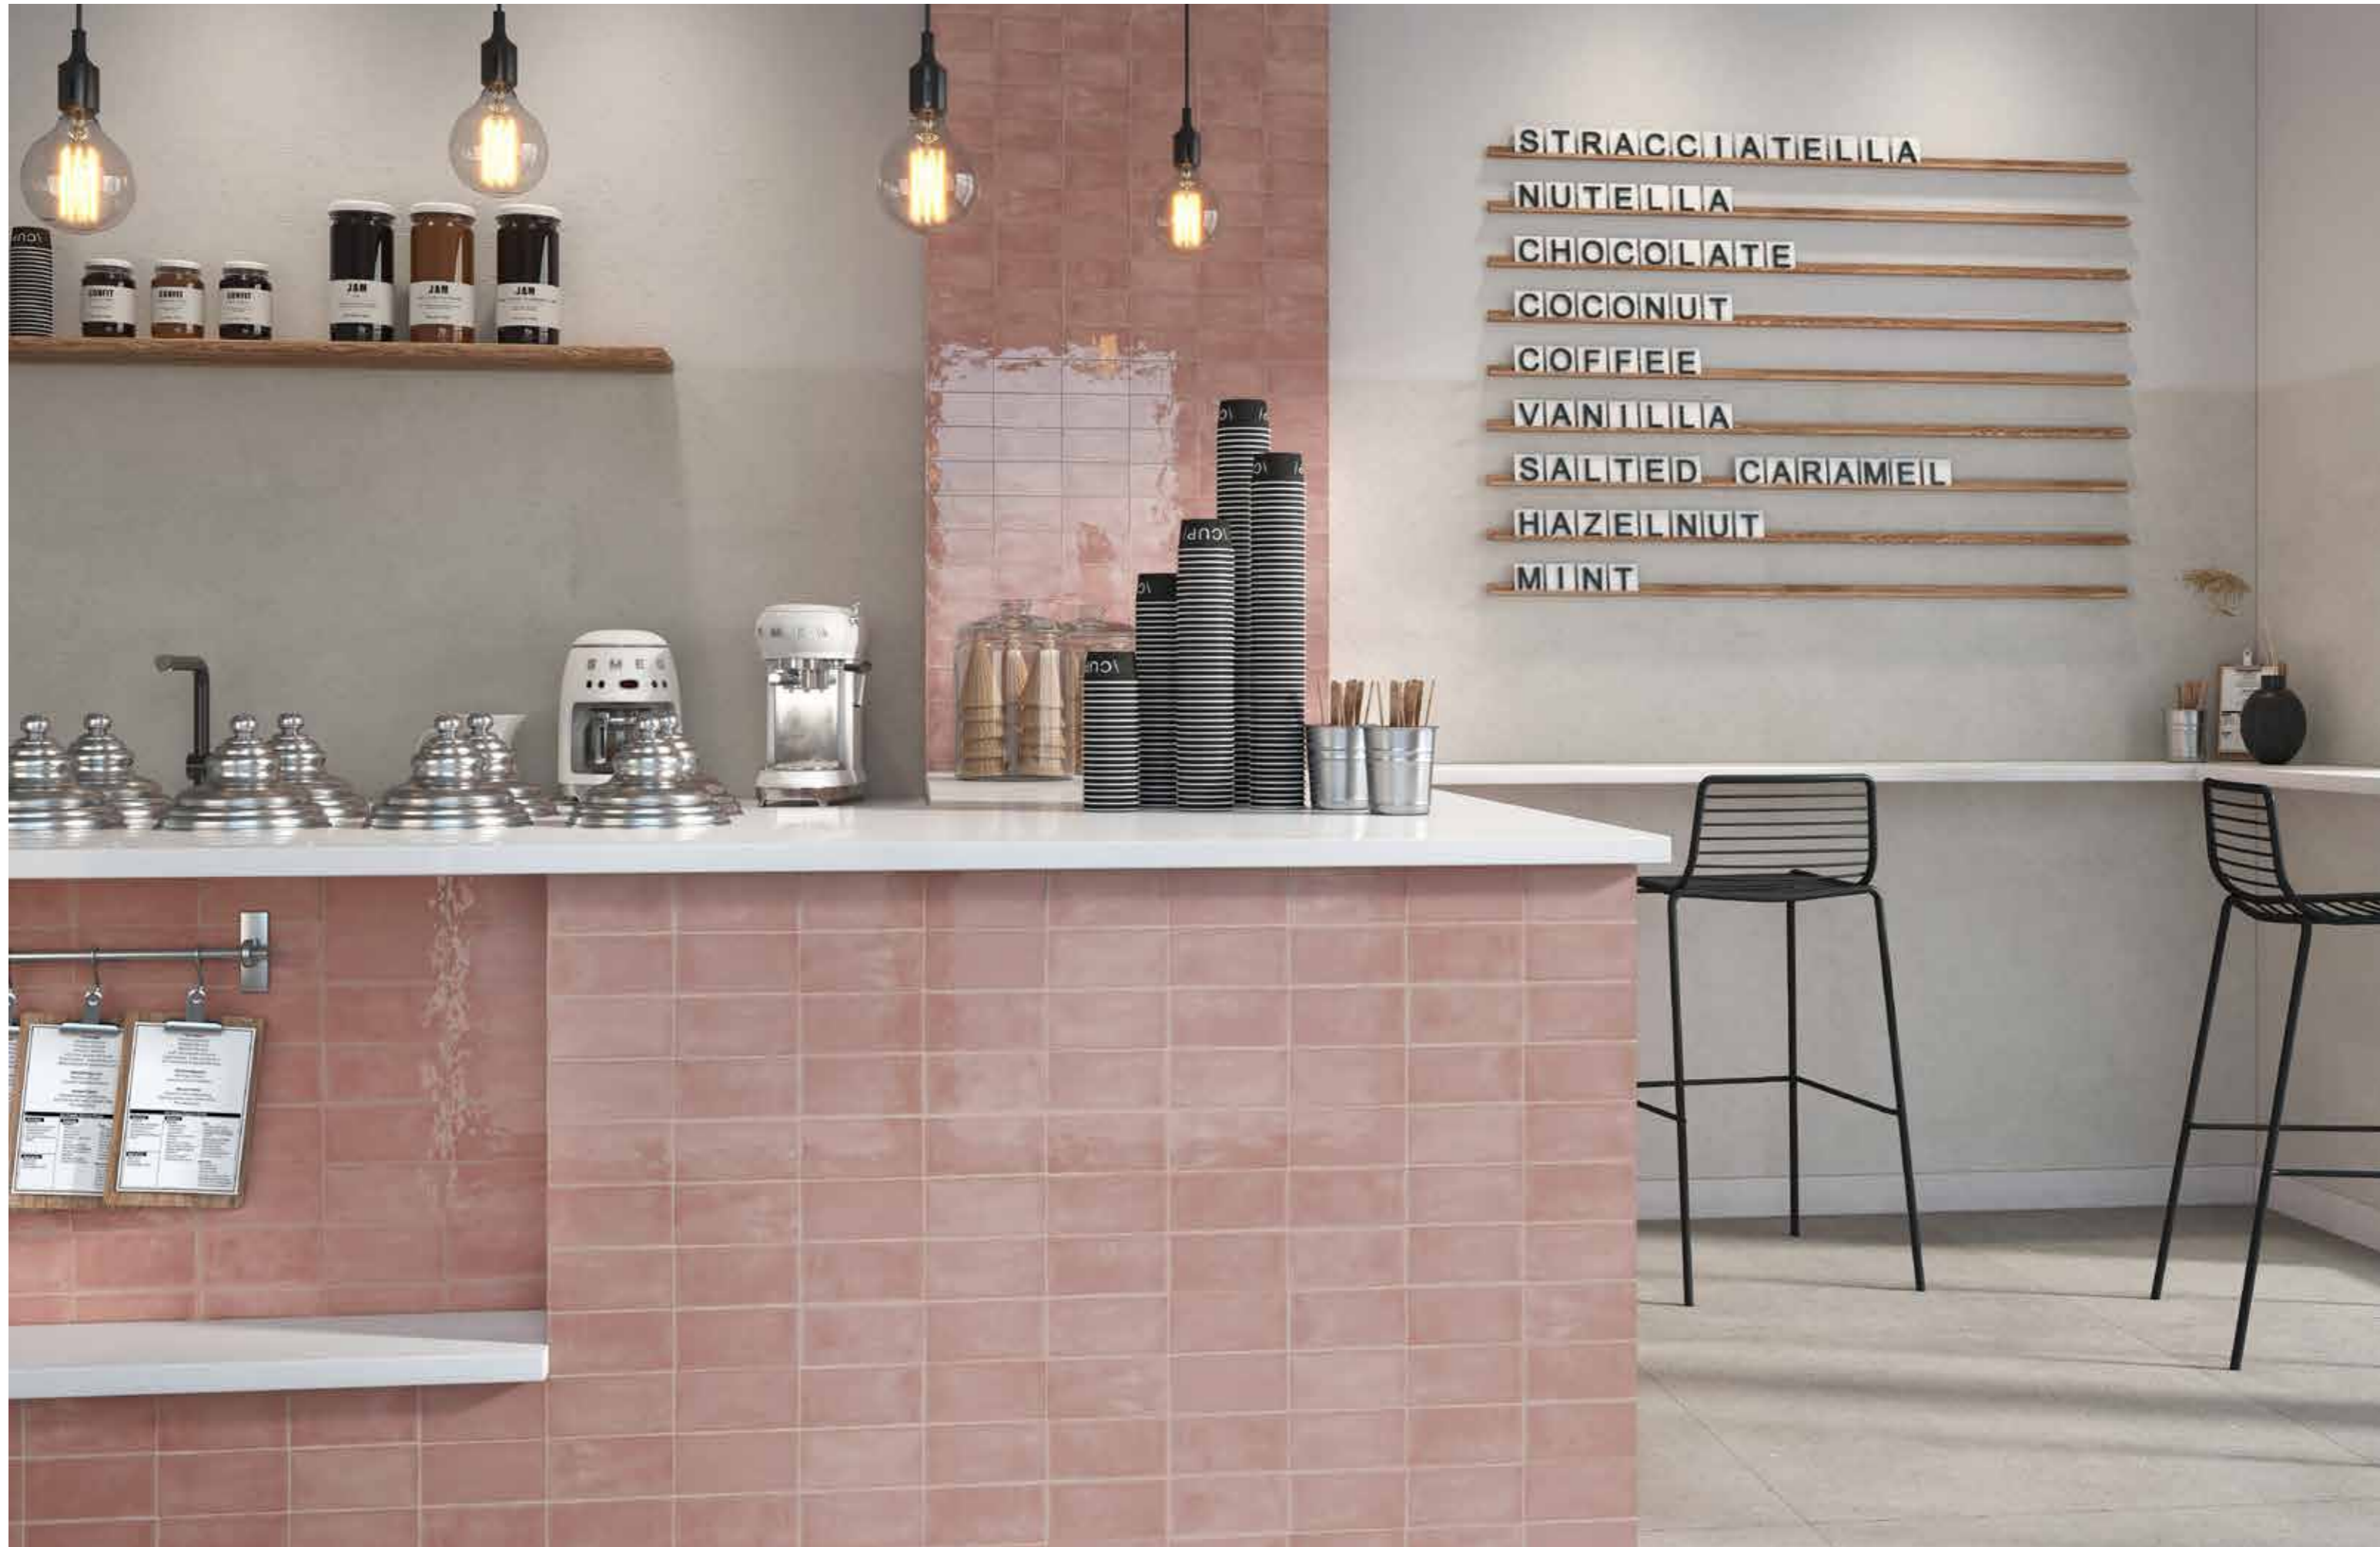

Cipria 6,5x13cm glossy wall
Lagom Smoke 60x60cm matt floor
(Terratinta Ceramiche)