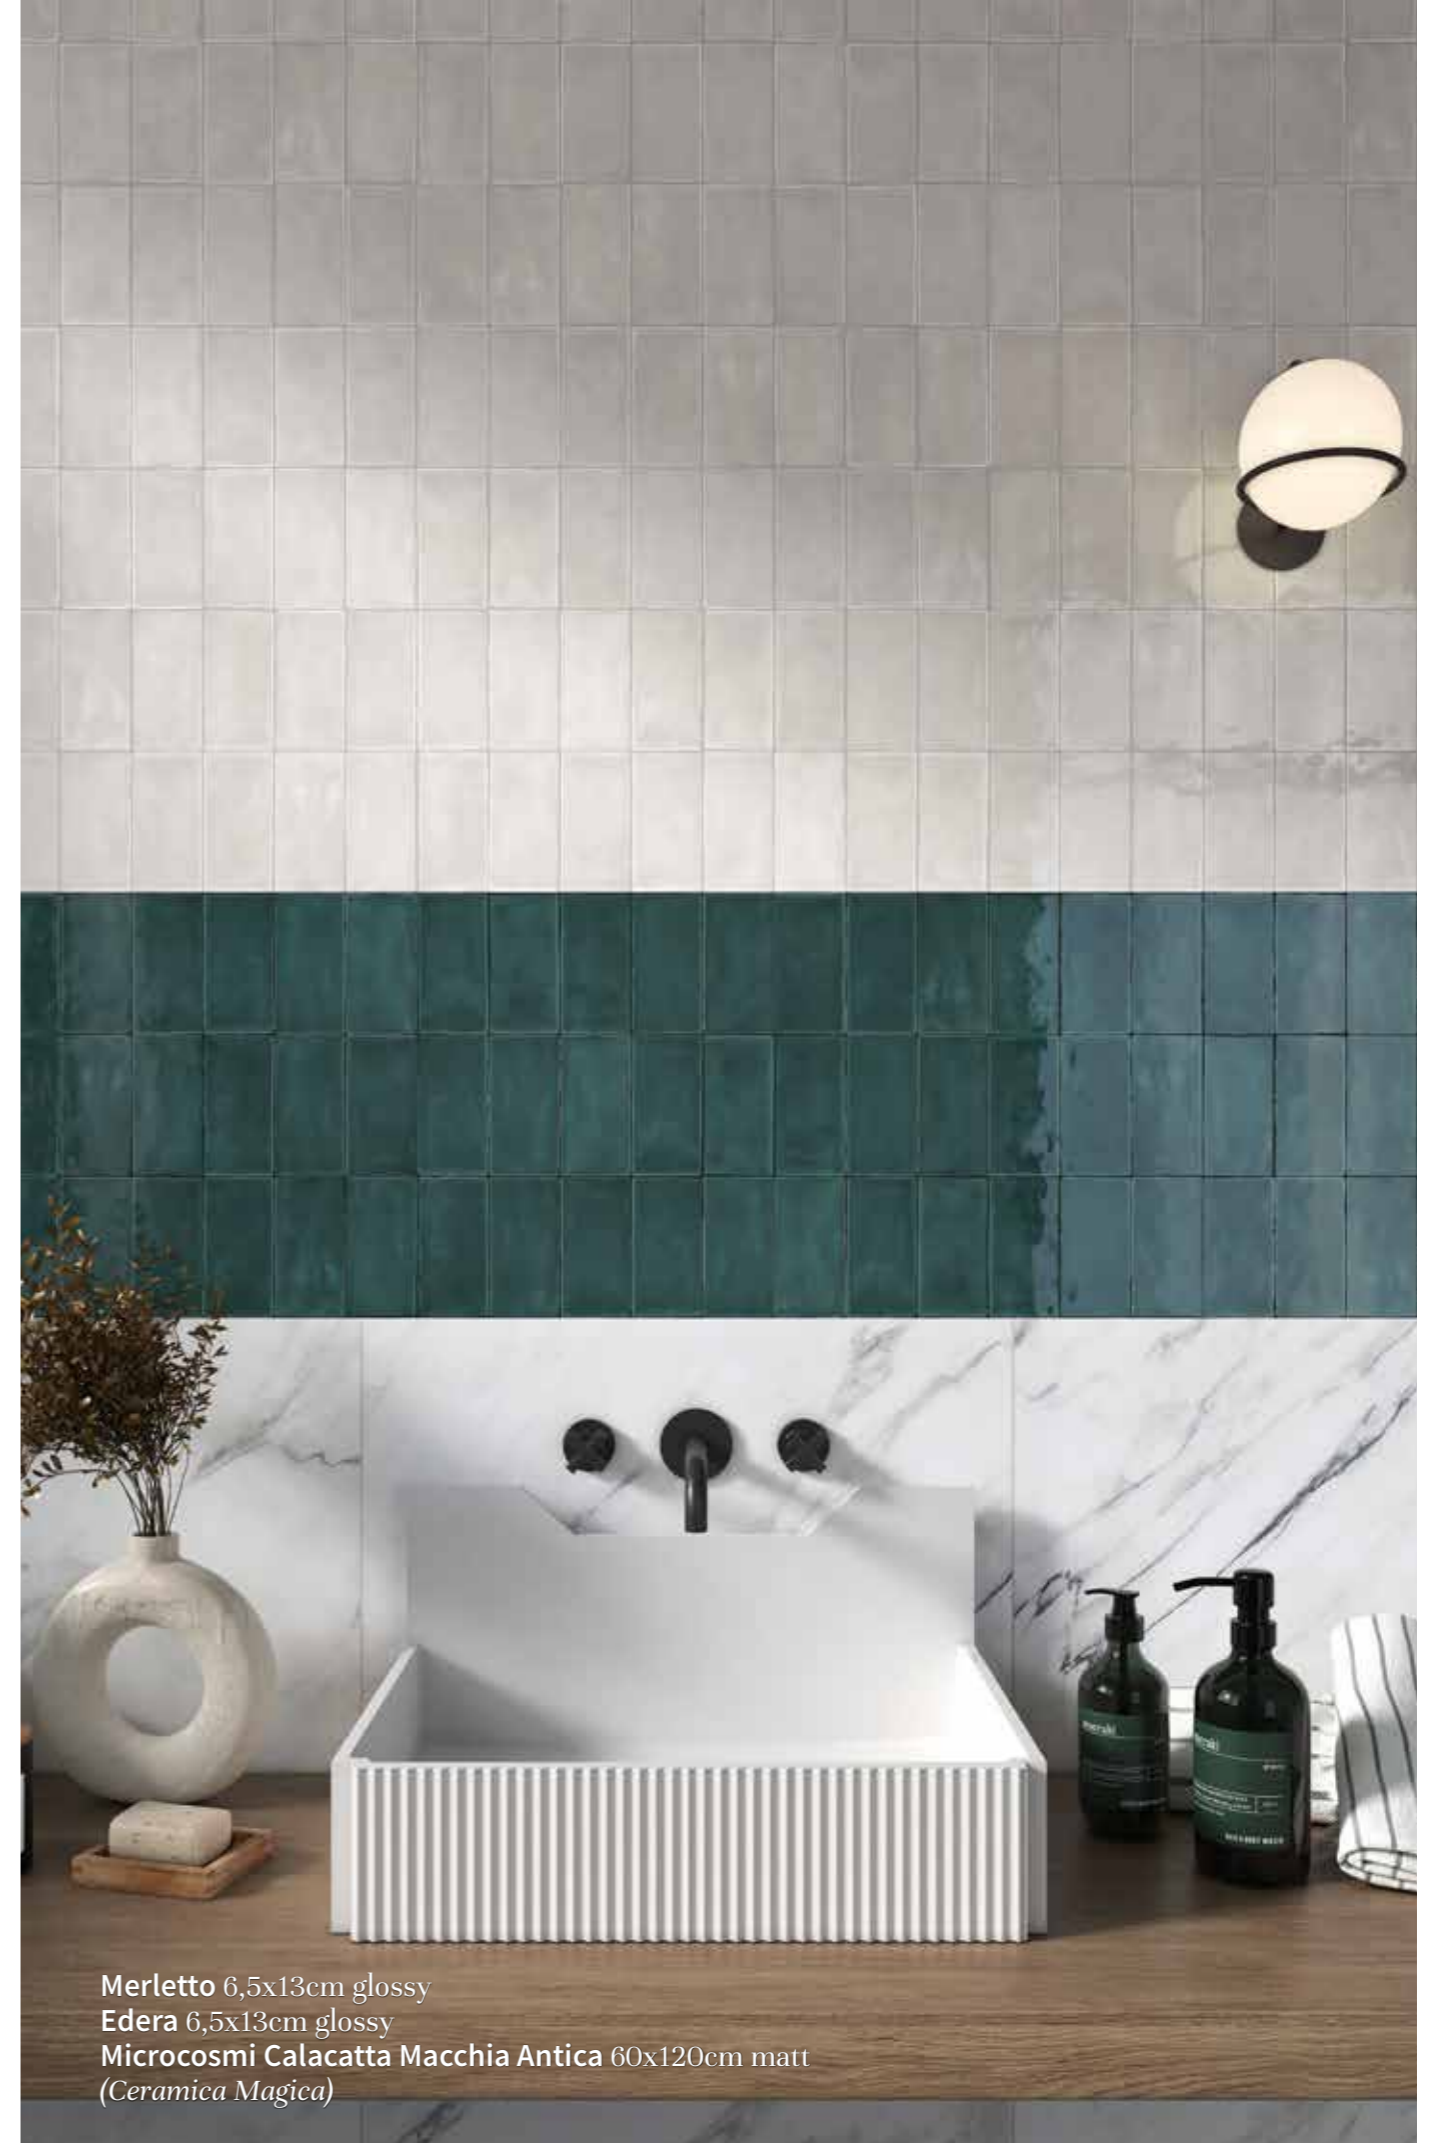

## MEMORIE

Extruded white body ceramic tiles,  
only for walls, 6,5x13cm.

Piastrelle ceramiche estruse in pasta bianca,  
solo per rivestimento, 6,5x13cm.

± 8,5mm

glossy

Merletto 6,5x13cm glossy  
Edera 6,5x13cm glossy  
Microcosmi Calacatta Macchia Antica 60x120cm matt  
(Ceramica Magica)